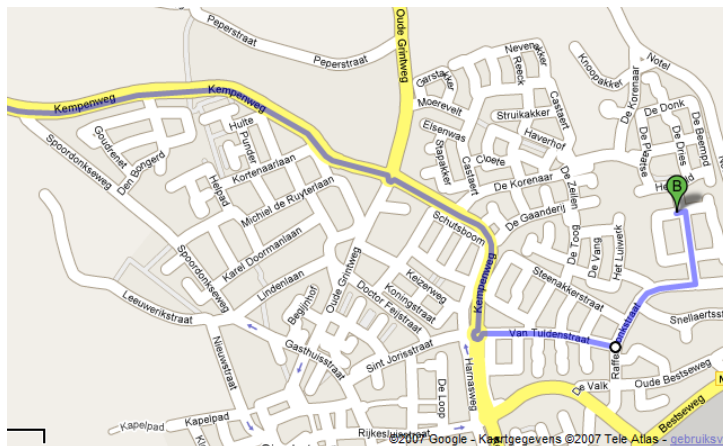

Massagepraktijk Touch with Sense

Routebeschrijving naar:
Massagepraktijk **Touch with Sense**
Snijdersstraat 3
5688 RJ Oirschot
0499-578085, mobiel 06-16906752

Vanaf A58 (Tilburg-Eindhoven):
Vanaf de snelweg richting Oirschot.
Bij 3e rotonde rechtsaf naar van Tuldenstraat,
vervolgens aan einde van de weg linksaf
(Raffendonkstraat).
Daarna 3e straat links, van Aerlestraat, en
vervolgens 2e straat links (Snijdersstraat).

Vanaf Spoorдонк:
Bij 2e rotonde linksaf naar
van Tuldenstraat, vervolgens
aan einde van de weg linksaf
(Raffendonkstraat).
Daarna 3e straat links, van
Aerlestraat, en vervolgens
2e straat links
(Snijdersstraat).

Vanaf Best:
Bij 2e rotonde (Shell pomp)
rechtsaf naar Bestseweg,
vervolgens 1e weg rechtsaf
(Raffendonkstraat), deze weg
vervolgen.

Bij doorgaand verkeer naar
links, rechts aanhouden. Daarna
3e straat links, van Aerlestraat,
en vervolgens 2e straat links
(Snijdersstraat).