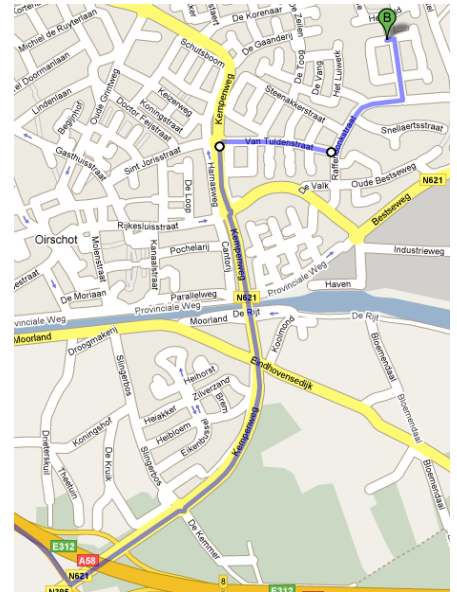

Massagepraktijk Touch with Sense

Routebeschrijving naar:
Massagepraktijk **Touch with Sense**
Snijdersstraat 3
5688 RJ Oirschot
0499-578085, mobiel 06-16906752

Vanaf A58 (Tilburg-Eindhoven):
Vanaf de snelweg richting Oirschot.
Bij 3e rotonde rechtsaf naar van Tuldenstraat,
vervolgens aan einde van de weg linksaf
(Raffendonkstraat).
Daarna 3e straat links, van Aerlestraat, en
vervolgens 2e straat links (Snijdersstraat).

Vanaf Spoorдонк:
Bij 2e rotonde linksaf naar
van Tuldenstraat, vervolgens
aan einde van de weg linksaf
(Raffendonkstraat).
Daarna 3e straat links, van
Aerlestraat, en vervolgens
2e straat links
(Snijdersstraat).

Vanaf Best:
Bij 2e rotonde (Shell pomp)
rechtsaf naar Bestseweg,
vervolgens 1e weg rechtsaf
(Raffendonkstraat), deze weg
vervolgen.

Bij doorgaand verkeer naar
links, rechts aanhouden. Daarna
3e straat links, van Aerlestraat,
en vervolgens 2e straat links
(Snijdersstraat).