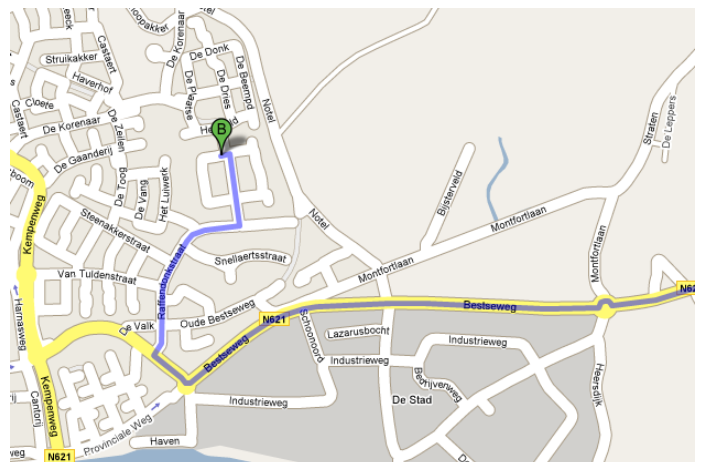

Massagepraktijk Touch with Sense

Routebeschrijving naar:
Massagepraktijk **Touch with Sense**
Snijdersstraat 3
5688 RJ Oirschot
0499-578085, mobiel 06-16906752

Vanaf A58 (Tilburg-Eindhoven):
Vanaf de snelweg richting Oirschot.
Bij 3e rotonde rechtsaf naar van Tuldenstraat,
vervolgens aan einde van de weg linksaf
(Raffendonkstraat).
Daarna 3e straat links, van Aerlestraat, en
vervolgens 2e straat links (Snijdersstraat).

Vanaf Spoorдонк:
Bij 2e rotonde linksaf naar
van Tuldenstraat, vervolgens
aan einde van de weg linksaf
(Raffendonkstraat).
Daarna 3e straat links, van
Aerlestraat, en vervolgens
2e straat links
(Snijdersstraat).

Vanaf Best:
Bij 2e rotonde (Shell pomp)
rechtsaf naar Bestseweg,
vervolgens 1e weg rechtsaf
(Raffendonkstraat), deze weg
vervolgen.

Bij doorgaand verkeer naar
links, rechts aanhouden. Daarna
3e straat links, van Aerlestraat,
en vervolgens 2e straat links
(Snijdersstraat).